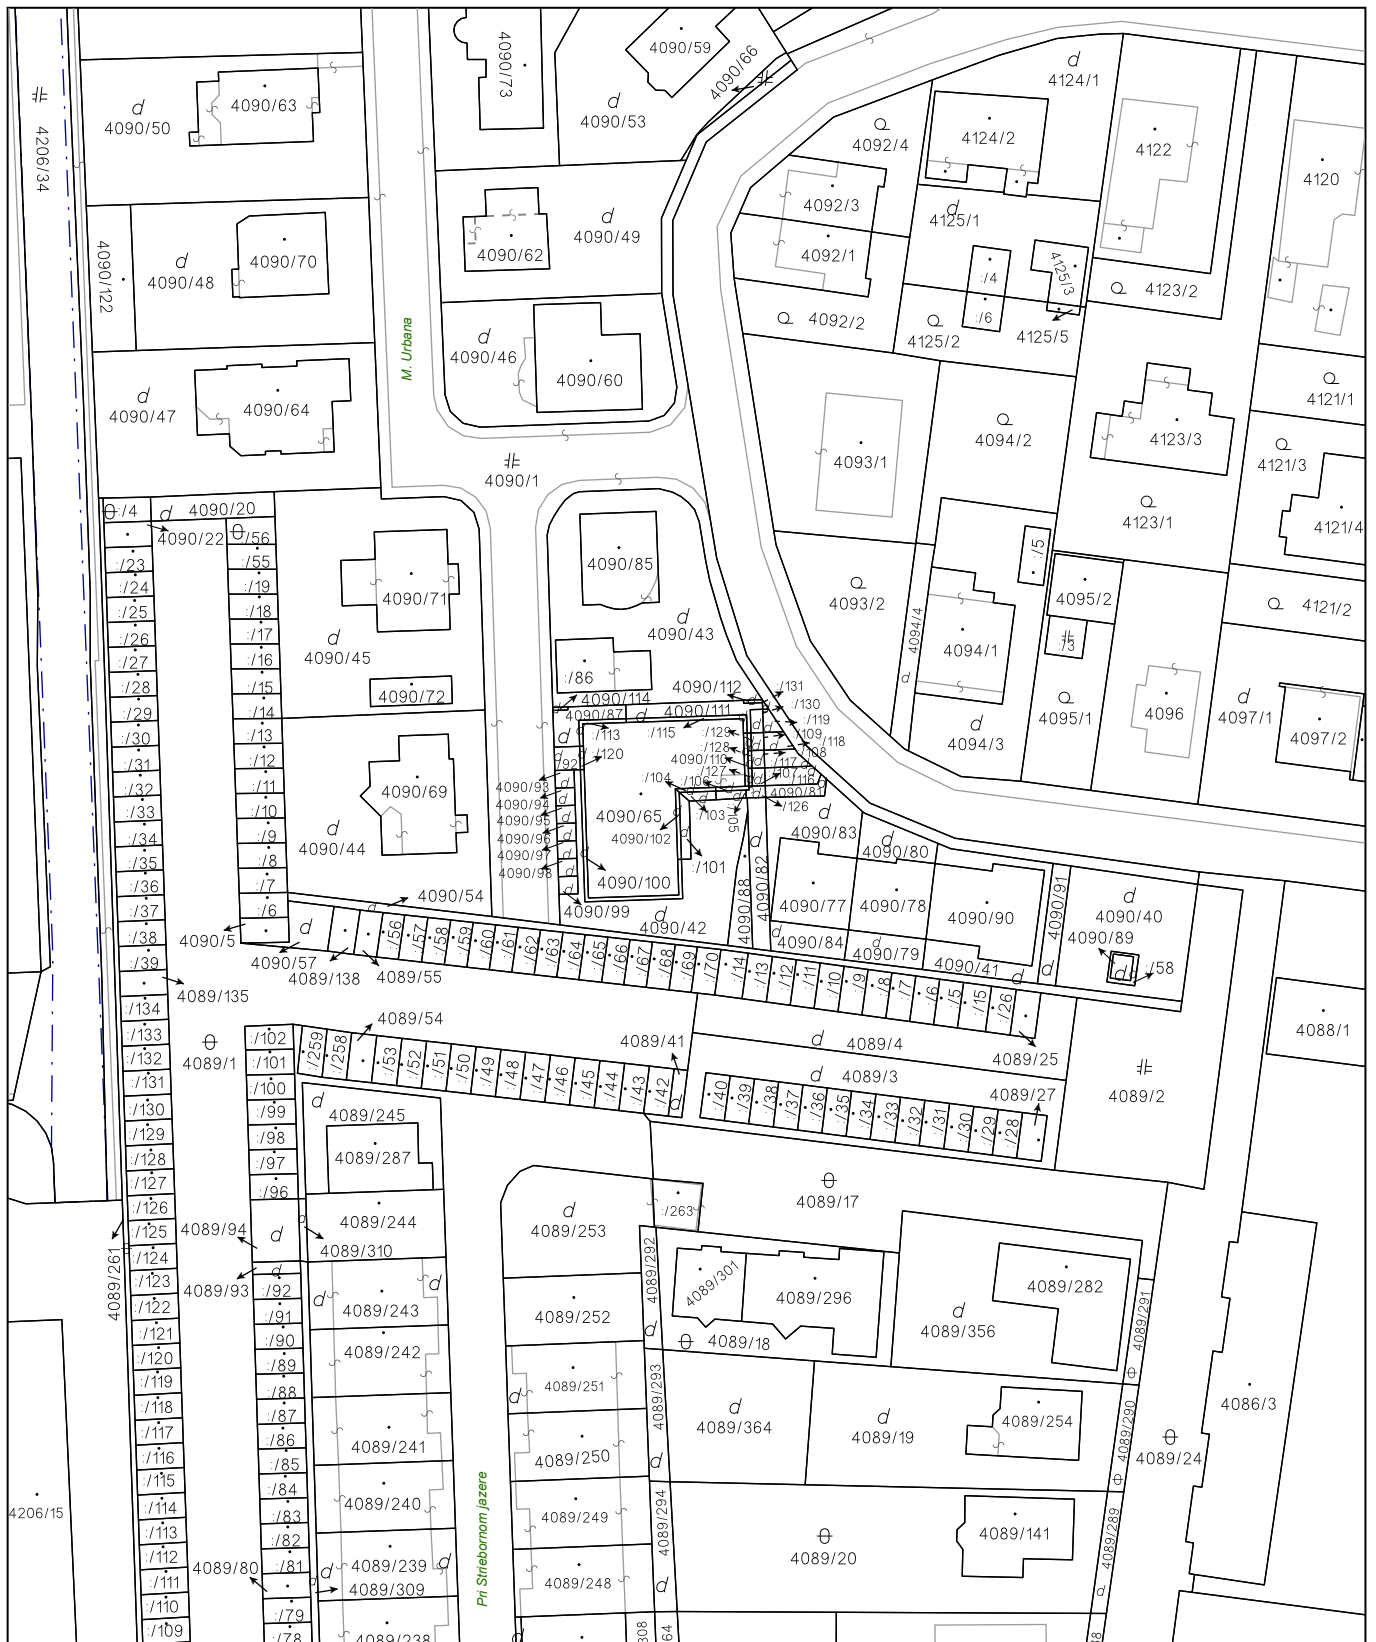

Úrad geodézie, kartografie a katastra Slovenskej republiky	Okres Senec	Obec Senec	Katastrálne územie Senec
	Číslo zákazky	Vektorová mapa	Mierka 1:1000
KÓPIA KATASTRÁLNEJ MAPY na parcelu 4090/65			
Kópia je nepoužiteľná na právne úkony			
Vyhotované automatizovaným spôsobom z ISKN	Spôsob autorizácie		
Dátum a čas vyhotovenia	17.3.2023 8:25:38	Bez autorizácie	
Údaje platné k	16.3.2023 18:00:00		

Úrad geodézie, kartografie a katastra Slovenskej republiky	Okres Senec	Obec Senec	Katastrálne územie Senec
	Číslo zákazky	Vektorová mapa	Mierka 1:1000
KÓPIA KATASTRÁLNEJ MAPY na parcelu 4090/101			
Kópia je nepoužiteľná na právne úkony			
Vyhotené automatizovaným spôsobom z ISKN	Spôsob autorizácie		
Dátum a čas vyhotovenia	17.3.2023 8:26:26	Bez autorizácie	
Údaje platné k	16.3.2023 18:00:00		