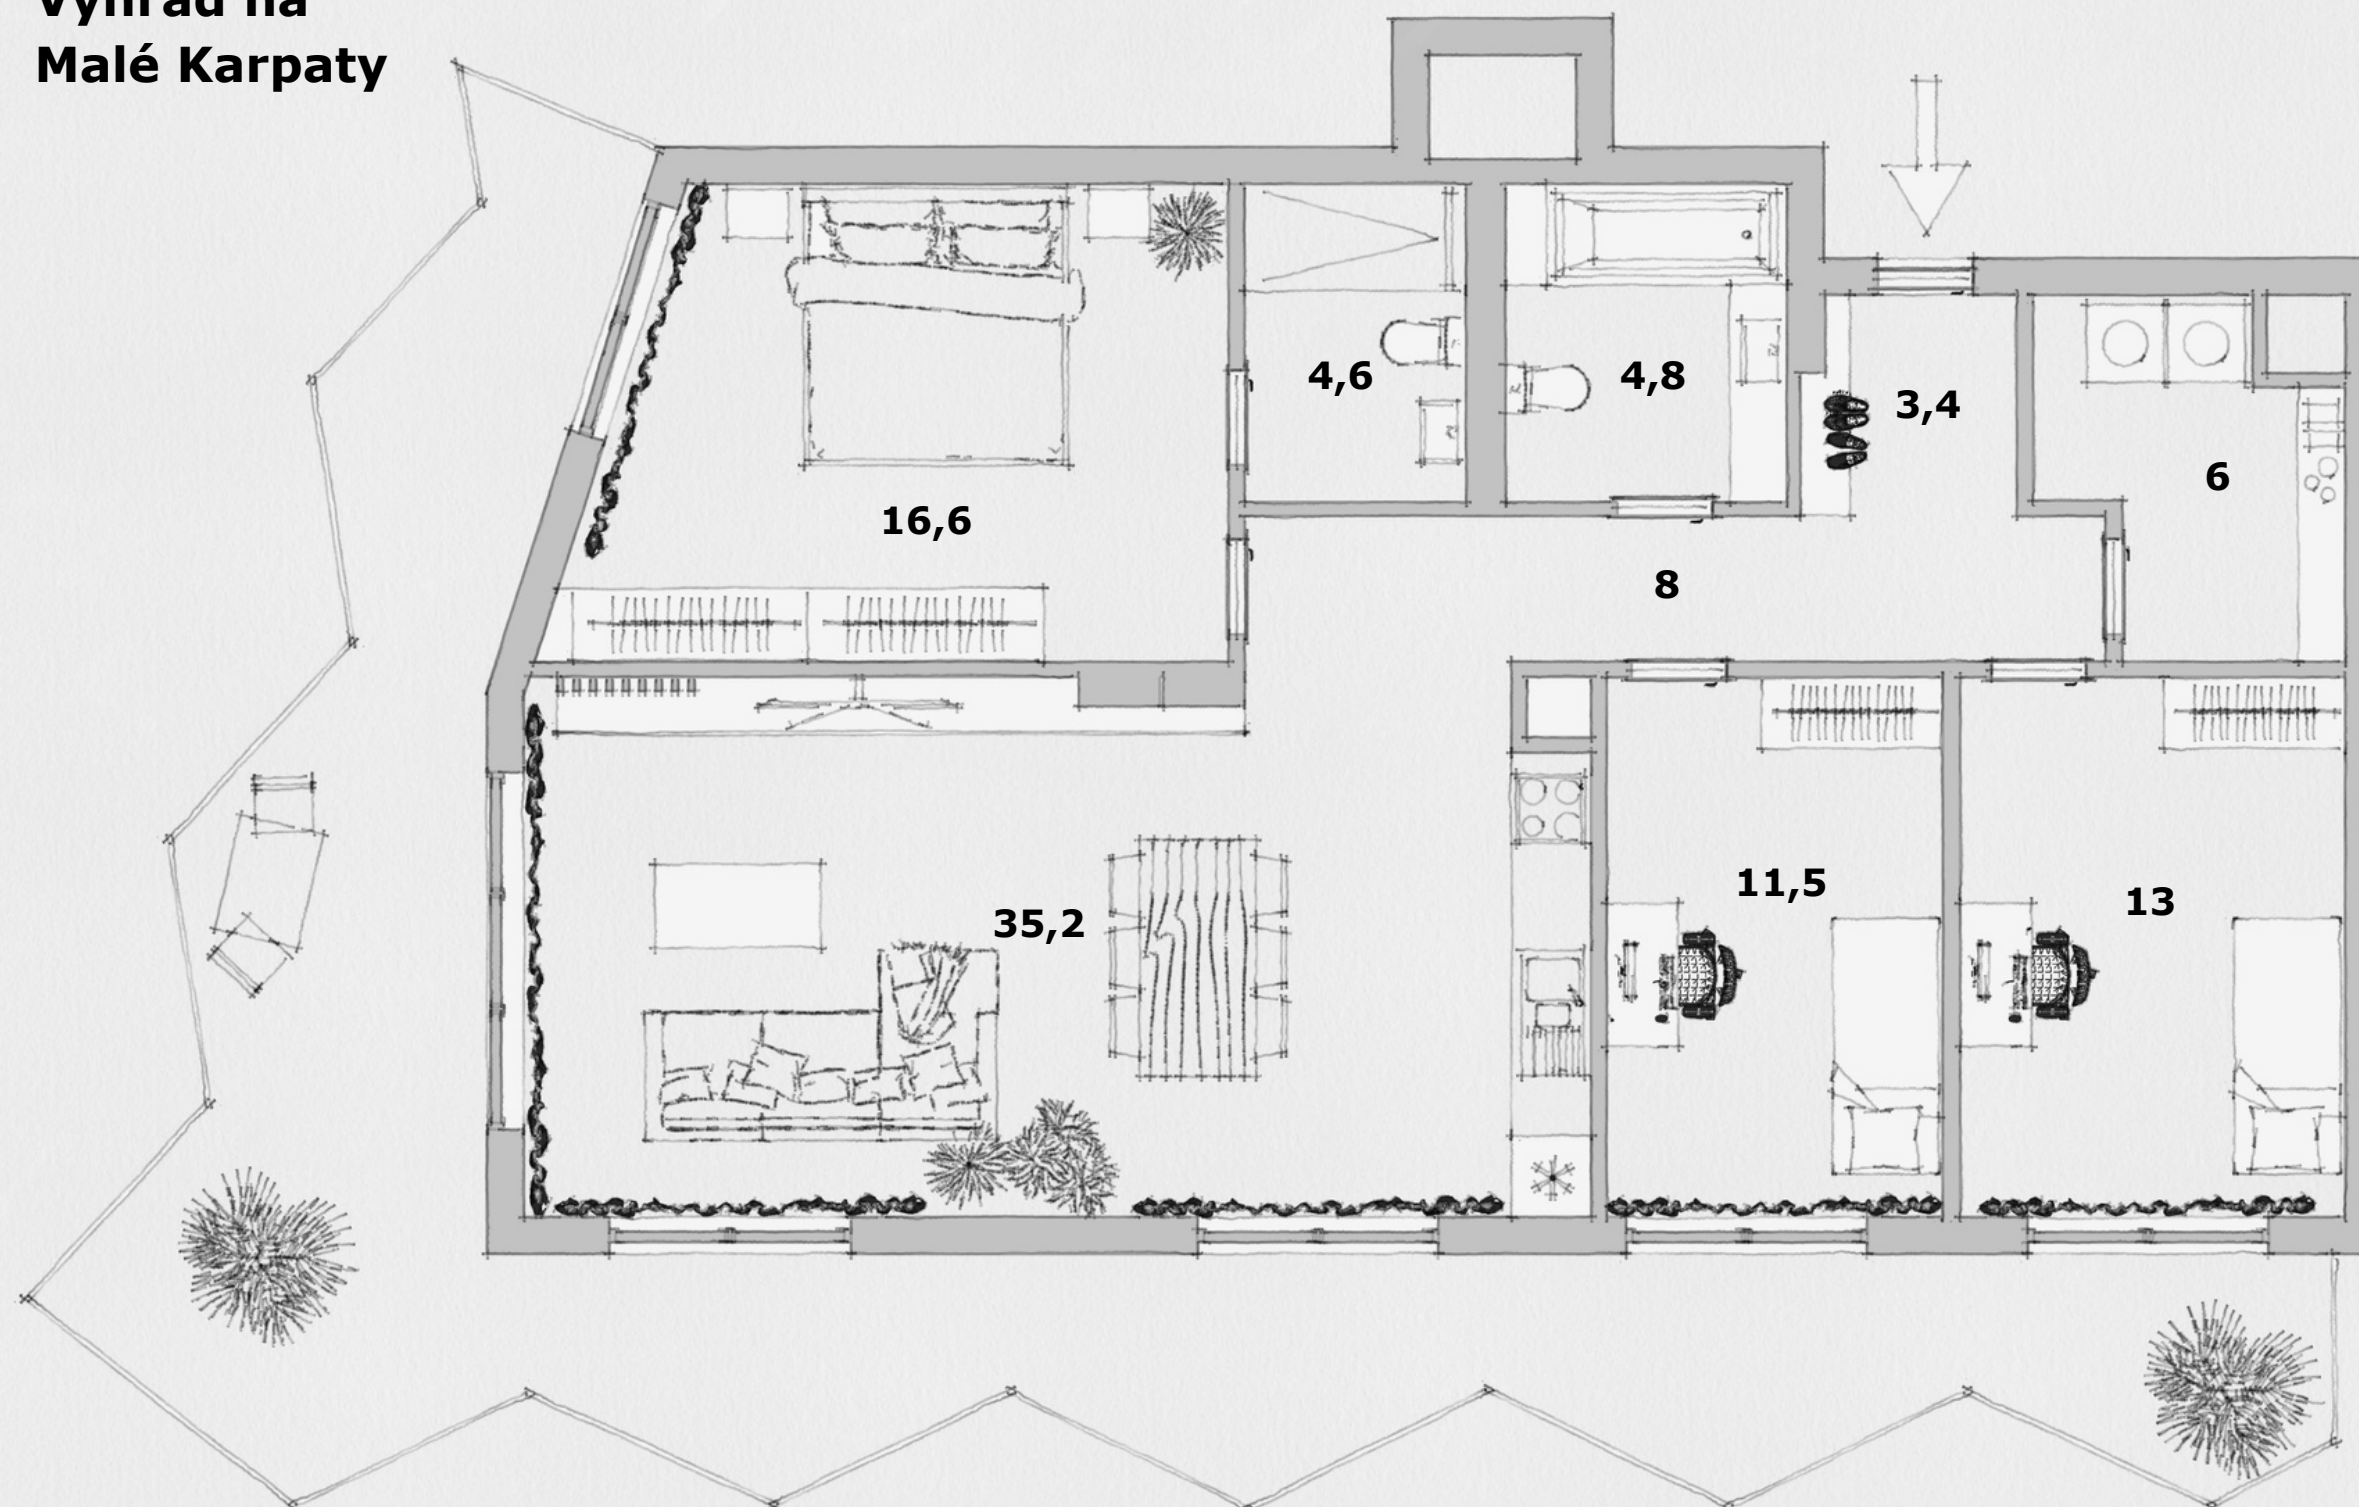

Rozloha bytu
142 m²

Interiér
104 m²

Balkón
38 m²

Výhľad na
Malé Karpaty

Výhľad na
panorámu
mesta