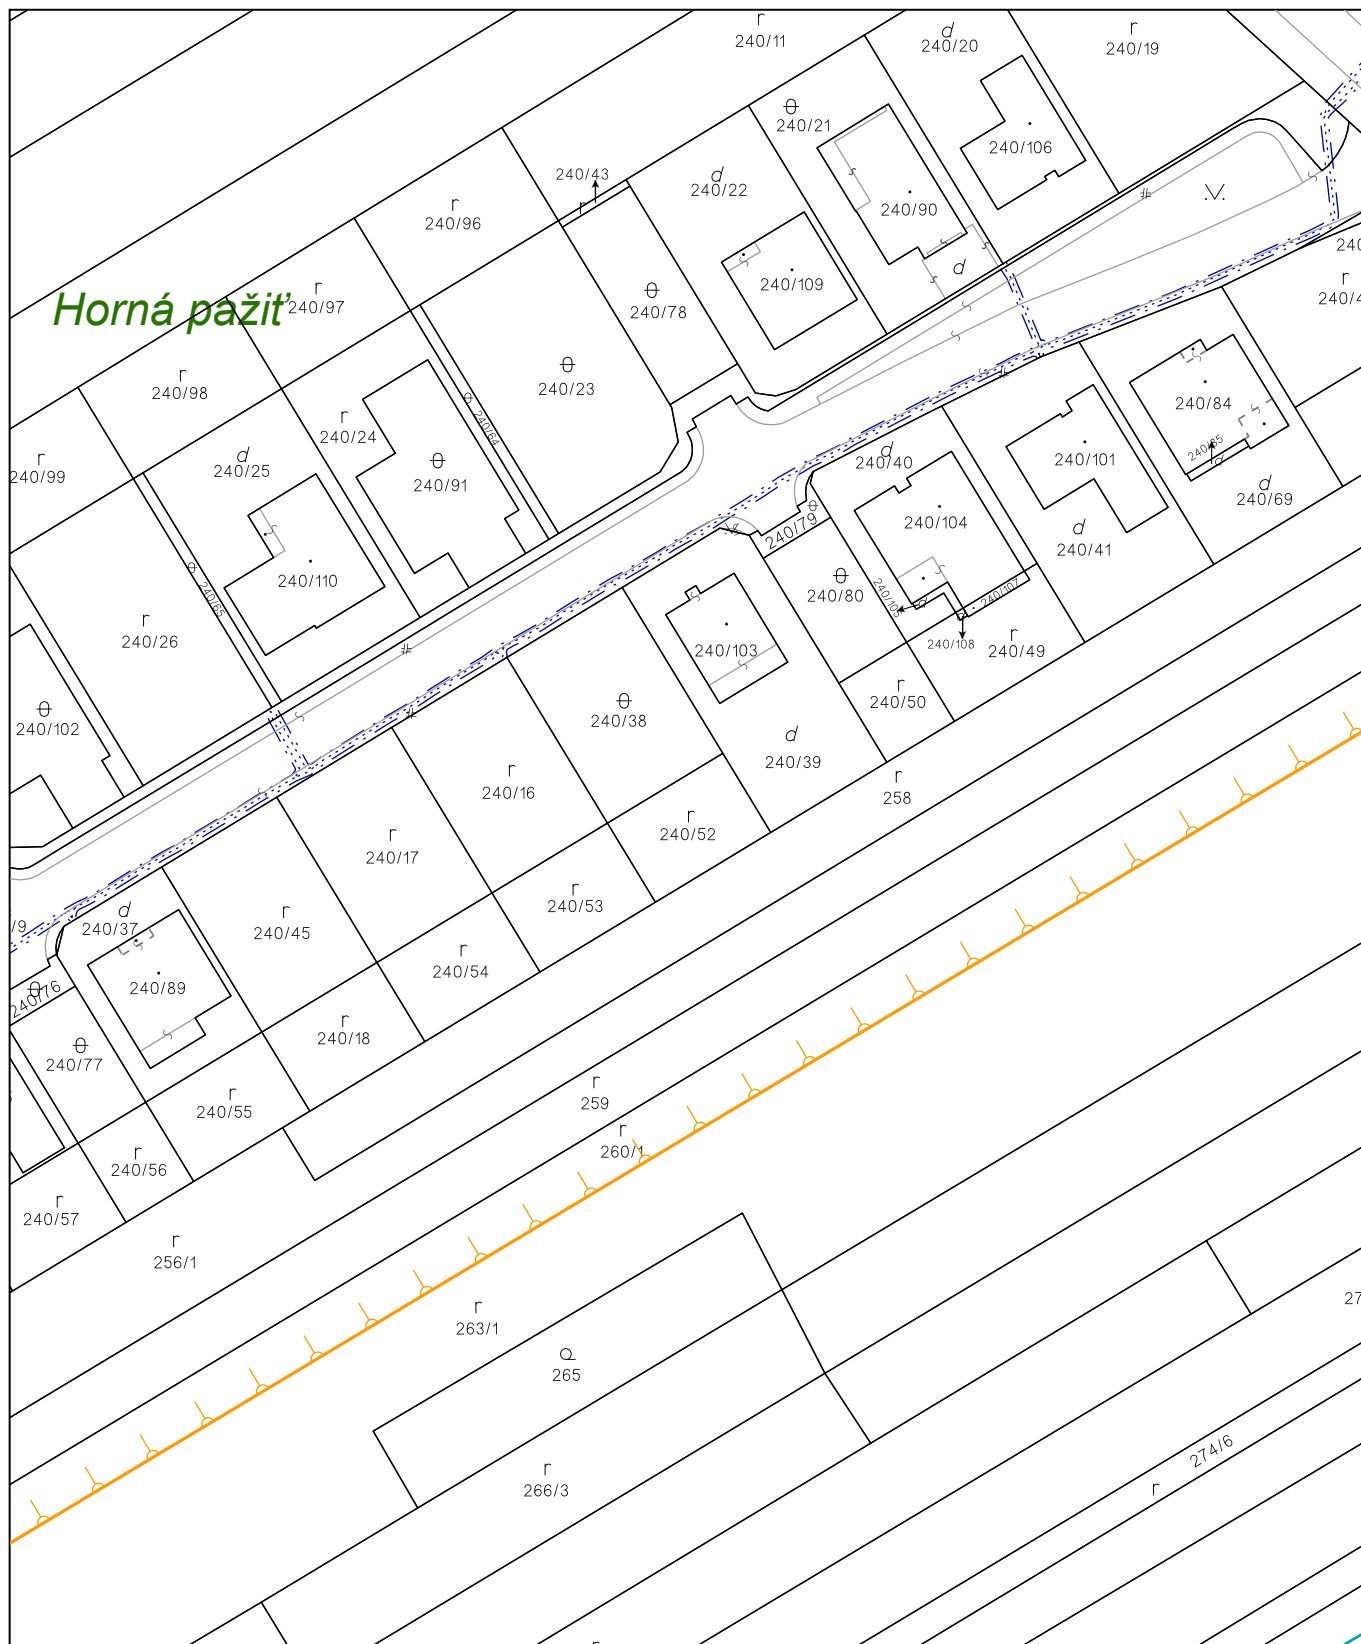

Úrad geodézie, kartografie a katastra Slovenskej republiky	Okres Trnava	Obec Zvončín	Katastrálne územie Zvončín
	Číslo zákazky	Vektorová mapa	Mierka 1:1000
<b>KÓPIA KATASTRÁLNEJ MAPY</b> na parcelu 240/38			
Kópia je nepoužiteľná na právne úkony			
Vyhotovené automatizovaným spôsobom z ISKN	Spôsob autorizácie		
Dátum a čas vyhotovenia	21.9.2023 10:16:22		Bez autorizácie
Údaje platné k	20.9.2023 18:00:00		

Úrad geodézie, kartografie a katastra Slovenskej republiky	Okres Trnava	Obec Zvončín	Katastrálne územie Zvončín
	Číslo zákazky	Vektorová mapa	Mierka 1:1000
<b>KÓPIA KATASTRÁLNEJ MAPY</b> na parcelu 240/52			
Kópia je nepoužiteľná na právne úkony			
Vyhotovené automatizovaným spôsobom z ISKN	Spôsob autorizácie		
Dátum a čas vyhotovenia	21.9.2023 10:16:40	Bez autorizácie	
Údaje platné k	20.9.2023 18:00:00		